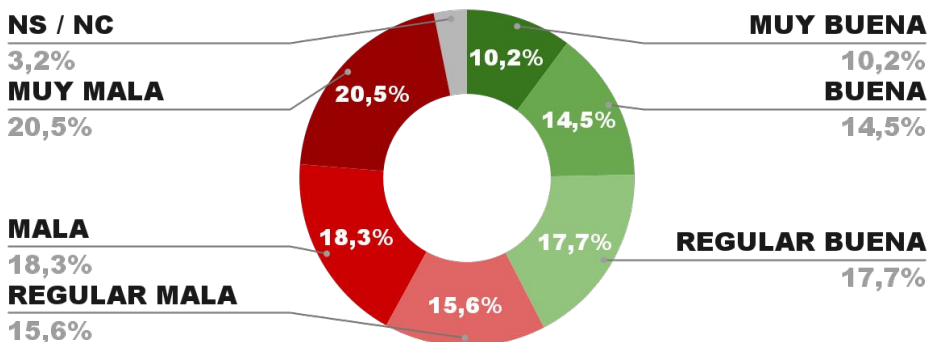

## IMAGEN INTENDENTE INÉS BRIZUELA Y DORIA

IMAGEN POSITIVA  
DIC. /21

42,4%

54,4%

3,2%

42,1%

ENCUESTA: CIUDAD DE RESISTENCIA (CHACO)  
8 Y 9 DE ENERO 2022 - MUESTRA TOTAL: 427 CASOS