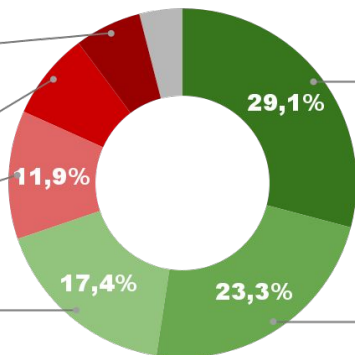

ENCUESTA PROVINCIA DE MISIONES -
6 Y 7 DE ENERO DE 2022 - MUESTRA 729 CASOS

IMAGEN GOBERNADOR OSCAR H. AHUAD

MUY MALA

6,2%

MALA

8,1%

REGULAR MALA

11,9%

REGULAR BUENA

17,4%