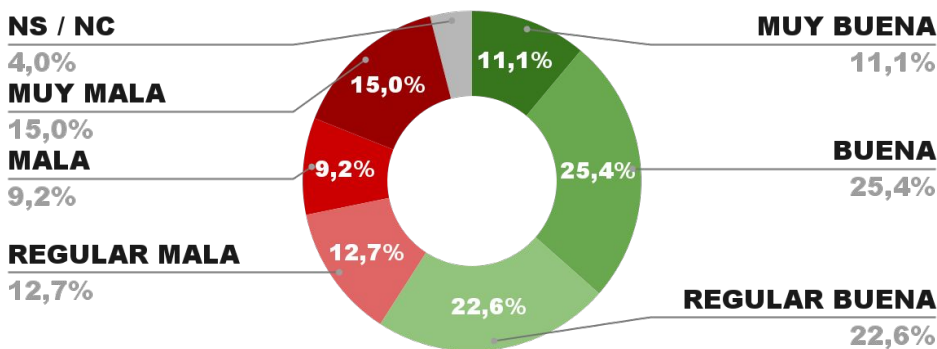

IMAGEN INTENDENTE NORMA FUENTES