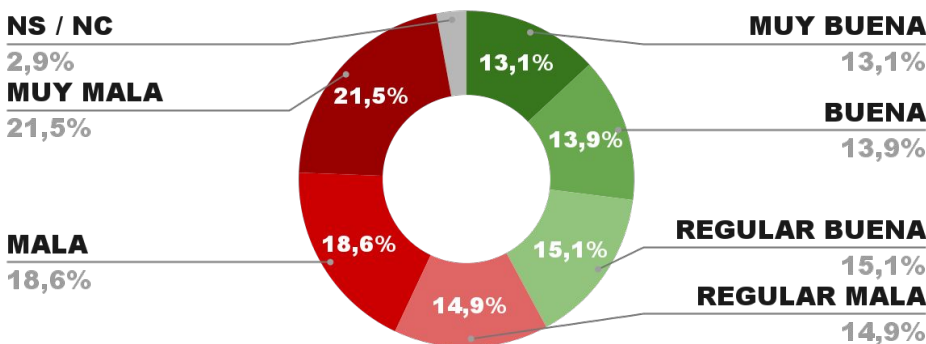

IMAGEN GOBERNADOR OMAR PEROTTI