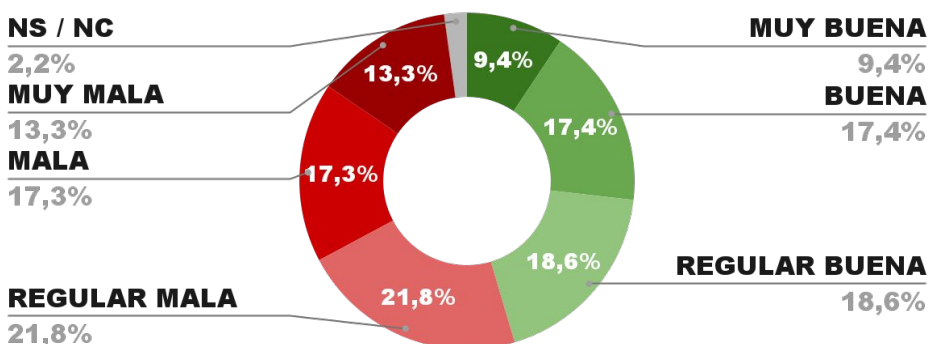

IMAGEN INTENDENTE GERMÁN ALFARO

POSITIVA NEGATIVA NS / NC

IMAGEN POSITIVA
DIC. /21

45,4%

52,4%

2,2%

46,5%