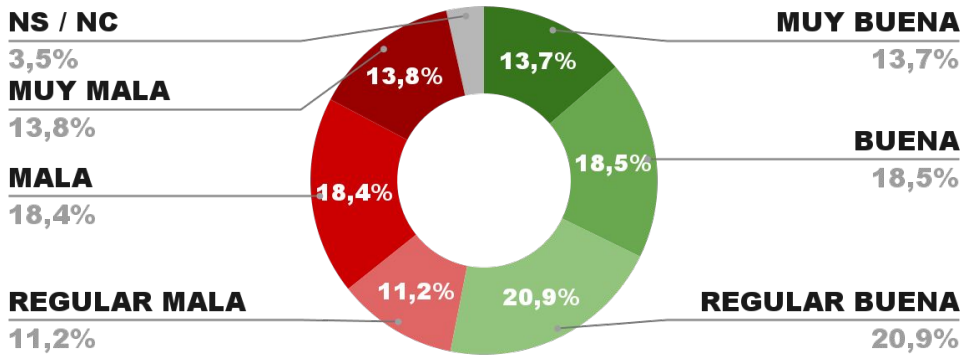

POSITIVA NEGATIVA NS / NC

IMAGEN POSITIVA
DIC. /21

53,1%

43,4%

3,5%

52,7%

ENCUESTA PROVINCIA DE RÍO NEGRO -
6 Y 7 DE ENERO DE 2022 - MUESTRA 626 CASOS