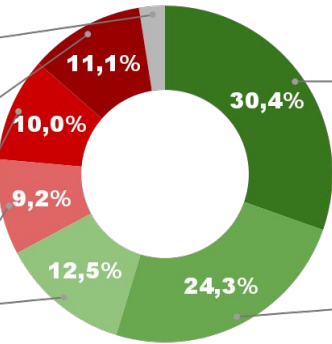

IMAGEN GOBERNADOR JUAN SCHIARETTI

NS / NC

2,5%

MUY MALA

11,1%

MALA

10,0%

REGULAR MALA

9,2%

REGULAR BUENA

12,5%