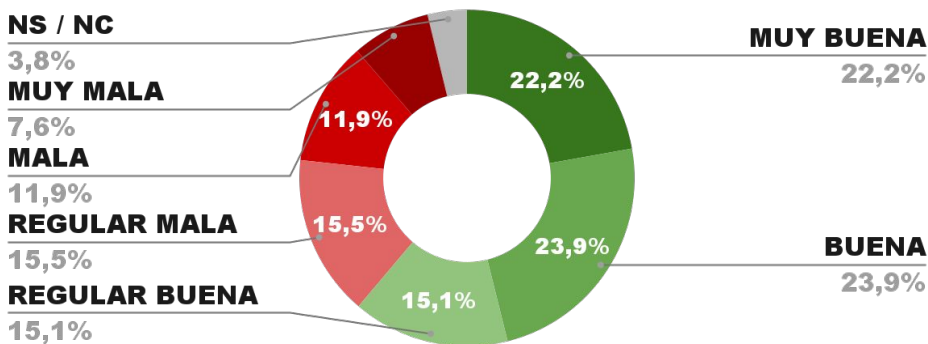

## IMAGEN GOBERNADOR GUSTAVO BORDET

IMAGEN POSITIVA  
DIC. /21

63,6%

32,5%

3,9%

59,4%

ENCUESTA PROVINCIA DE SGO. DEL ESTERO -  
6 Y 7 DE ENERO DE 2022 - MUESTRA 749 CASOS

## IMAGEN GOBERNADOR GERARDO ZAMORA

IMAGEN POSITIVA  
DIC. /21

61,2%

35,0%

3,8%

62,7%

ENCUESTA PROVINCIA DE CHACO -  
6 Y 7 DE ENERO DE 2022 - MUESTRA 790 CASOS

## IMAGEN GOBERNADOR JORGE CAPITANICH

POSITIVA NEGATIVA NS / NC

IMAGEN POSITIVA  
DIC. /21

60,2%

36,1% 3,7%

63,5%

ENCUESTA PROVINCIA DE NEUQUÉN -  
6 Y 7 DE ENERO DE 2022 - MUESTRA 687 CASOS