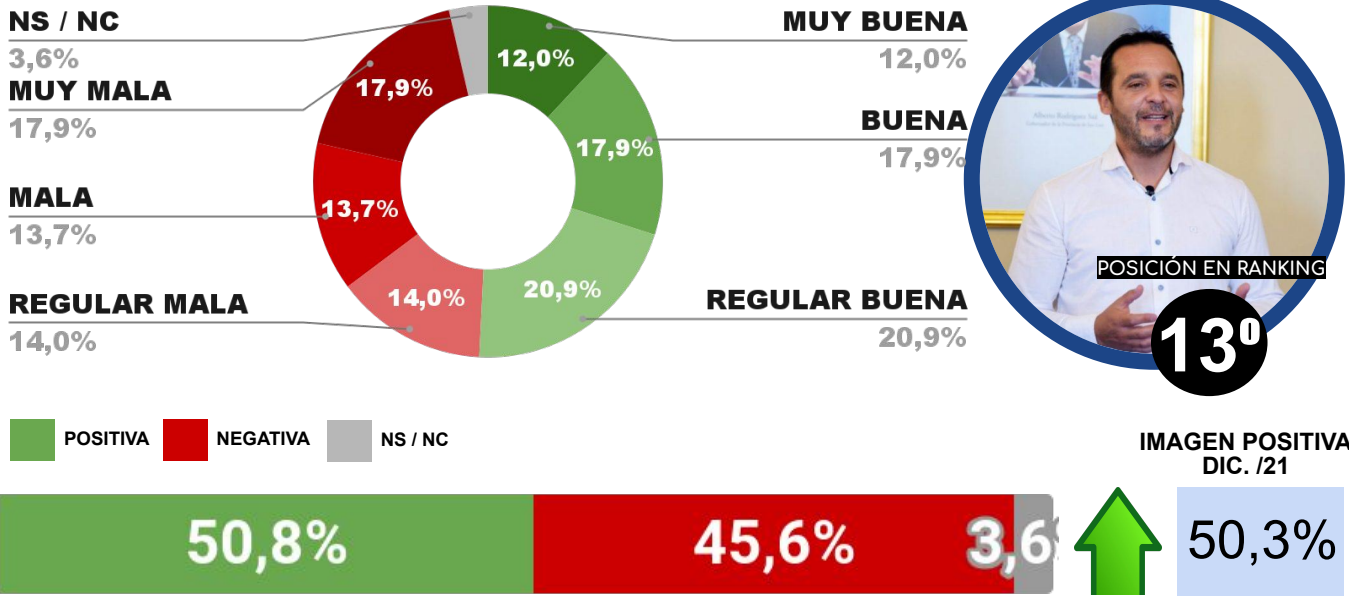

ENCUESTA: CIUDAD DE SAN LUIS (SAN LUIS)
8 Y 9 DE ENERO DE 2022 - MUESTRA TOTAL: 410 CASOS

IMAGEN INTENDENTE SERGIO TAMAYO