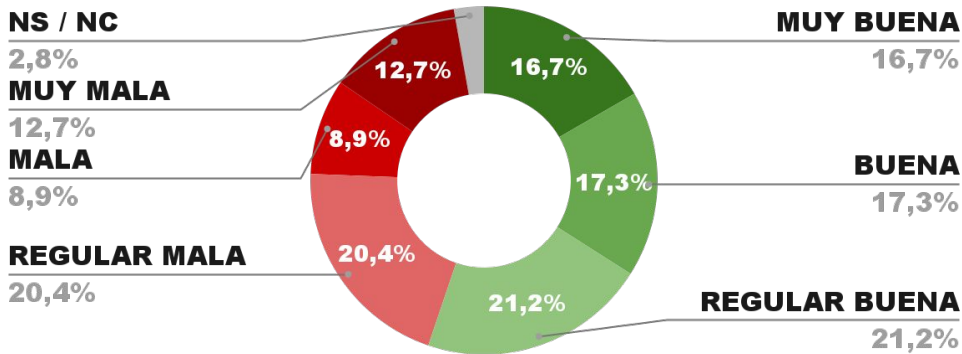

## IMAGEN GOBERNADOR RAÚL JALÍL

IMAGEN POSITIVA  
DIC. /21

59,3%

55,2%

42,0%

2,8%

ENCUESTA PROVINCIA DE FORMOSA -  
6 Y 7 DE ENERO DE 2022 - MUESTRA 615 CASOS

## IMAGEN GOBERNADOR GILDO INSFRAN

IMAGEN POSITIVA  
DIC. /21

55,7%

53,3%

44,0%

2,7%

ENCUESTA PROVINCIA DE SALTA -  
6 Y 7 DE ENERO DE 2022 - MUESTRA 763 CASOS