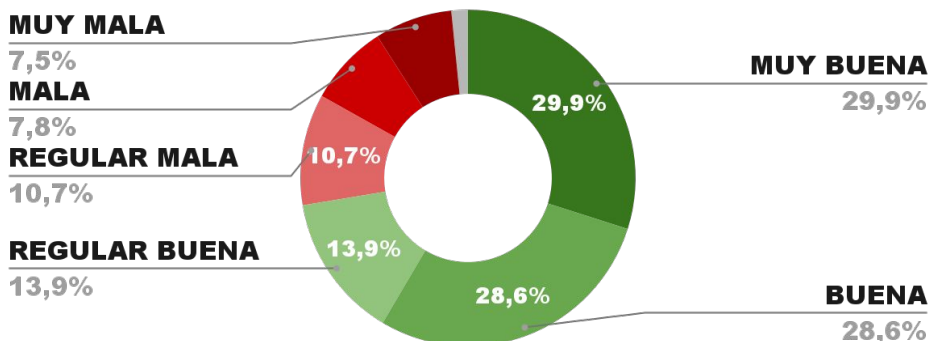

# DESGLOSE POR GOBERNADORES

## ENCUESTAS

TODO LO QUE DEBES SABER

ENCUESTA PROVINCIA DE JUJUY -  
6 Y 7 DE ENERO DE 2022 - MUESTRA 679 CASOS

## IMAGEN GOBERNADOR GERARDO MORALES

POSITIVA NEGATIVA NS / NC

IMAGEN POSITIVA  
DIC. /21

72,4%

26,0% 1,6%

71,8%

ENCUESTA PROVINCIA DE SAN JUAN -  
6 Y 7 DE ENERO 2022- MUESTRA 715 CASOS