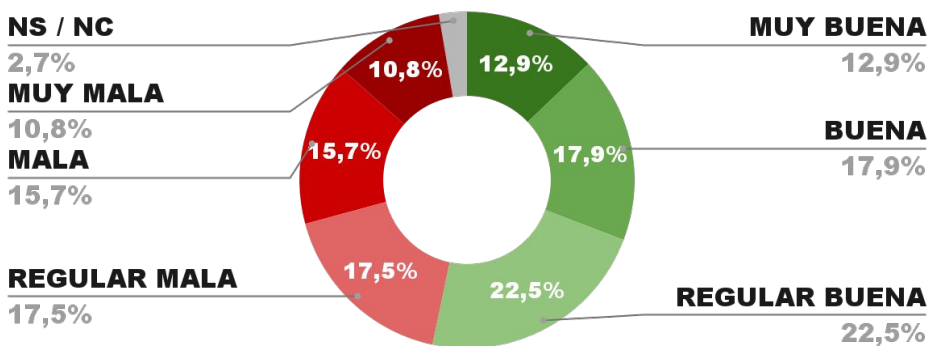

## IMAGEN GOBERNADOR RAÚL JALÍL

IMAGEN POSITIVA  
DIC. /21

59,3%

55,2%

42,0%

2,8%

ENCUESTA PROVINCIA DE FORMOSA -  
6 Y 7 DE ENERO DE 2022 - MUESTRA 615 CASOS

## IMAGEN GOBERNADOR GILDO INSFRAN

IMAGEN POSITIVA  
DIC. /21

55,7%

53,3%

44,0%

2,7%

ENCUESTA PROVINCIA DE SALTA -  
6 Y 7 DE ENERO DE 2022 - MUESTRA 763 CASOS