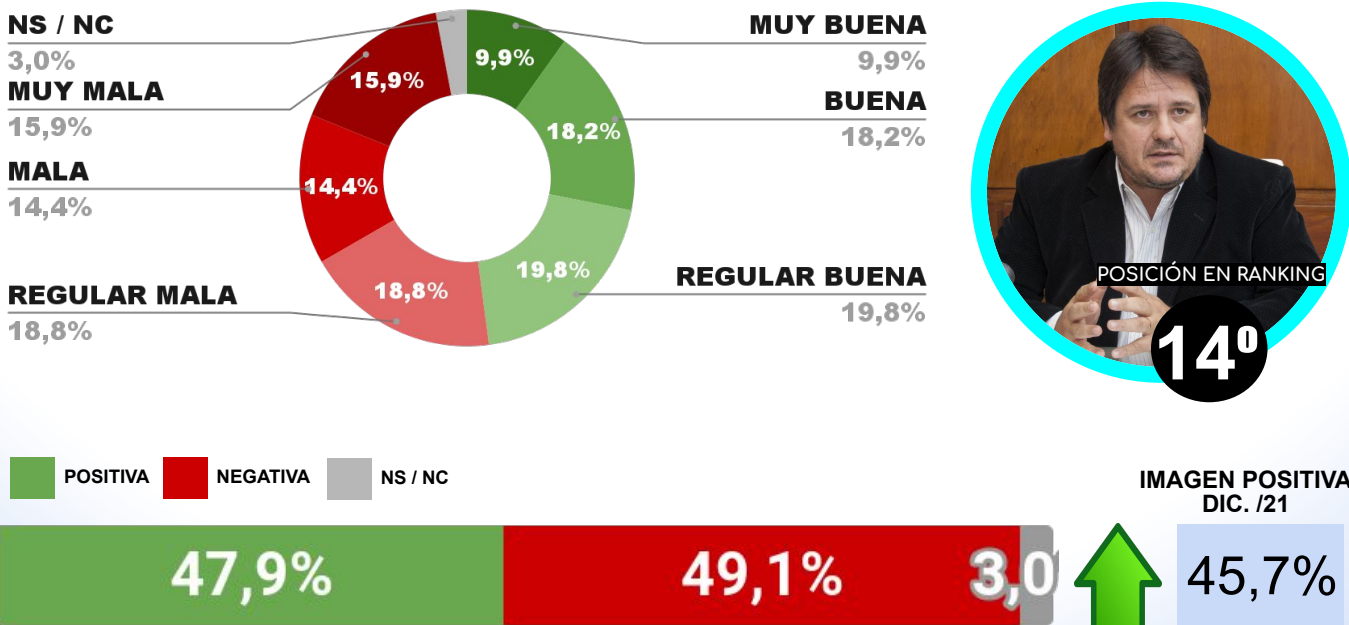

IMAGEN INTENDENTE MARIANO GAIDO