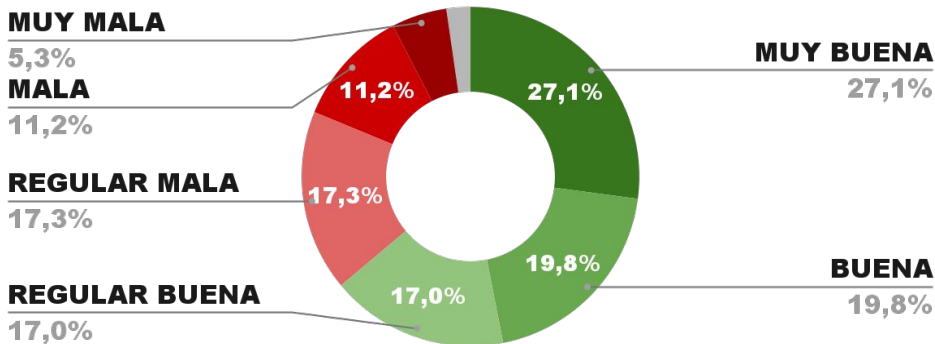

## IMAGEN INTENDENTE JORGE JOFRÉ

IMAGEN POSITIVA  
DIC. /21

64,5%

32,3% 3,2%

63,9%

ENCUESTA: CIUDAD DE CORRIENTES (CORRIENTES)  
8 Y 9 DE ENERO DE 2022 - MUESTRA TOTAL: 417 CASOS

## IMAGEN INTENDENTE EDUARDO TASSANO

IMAGEN POSITIVA  
DIC. /21

63,9%

33,8% 2,3%

63,7%

ENCUESTA: CIUDAD DE CÓRDOBA (CÓRDOBA)  
8 Y 9 DE ENERO DE 2022 - MUESTRA TOTAL: 455 CASOS