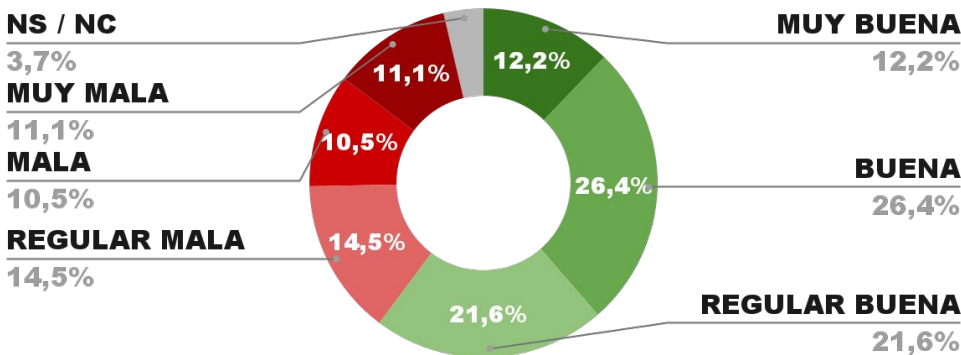

## IMAGEN GOBERNADOR GUSTAVO BORDET

IMAGEN POSITIVA  
DIC. /21

63,6%

32,5%

3,9%

59,4%

ENCUESTA PROVINCIA DE SGO. DEL ESTERO -  
6 Y 7 DE ENERO DE 2022 - MUESTRA 749 CASOS

## IMAGEN GOBERNADOR GERARDO ZAMORA

IMAGEN POSITIVA  
DIC. /21

61,2%

35,0%

3,8%

62,7%

ENCUESTA PROVINCIA DE CHACO -  
6 Y 7 DE ENERO DE 2022 - MUESTRA 790 CASOS

## IMAGEN GOBERNADOR JORGE CAPITANICH

POSITIVA NEGATIVA NS / NC

IMAGEN POSITIVA  
DIC. /21

60,2%

36,1% 3,7%

63,5%

ENCUESTA PROVINCIA DE NEUQUÉN -  
6 Y 7 DE ENERO DE 2022 - MUESTRA 687 CASOS