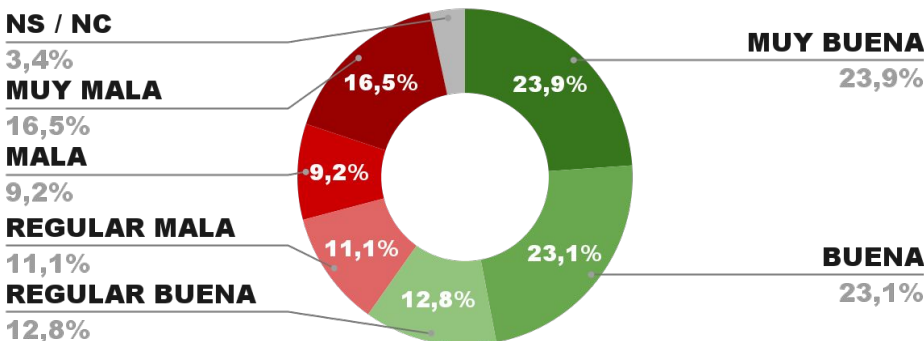

## IMAGEN GOBERNADOR GERARDO ZAMORA

IMAGEN POSITIVA  
DIC. /21

61,2%

35,0%

3,8%

62,7%

ENCUESTA PROVINCIA DE CHACO -  
6 Y 7 DE ENERO DE 2022 - MUESTRA 790 CASOS

## IMAGEN GOBERNADOR JORGE CAPITANICH

POSITIVA NEGATIVA NS / NC

IMAGEN POSITIVA  
DIC. /21

60,2%

36,1% 3,7%

63,5%

ENCUESTA PROVINCIA DE NEUQUÉN -  
6 Y 7 DE ENERO DE 2022 - MUESTRA 687 CASOS

## IMAGEN GOBERNADOR OMAR GUTIERREZ

POSITIVA NEGATIVA NS / NC

IMAGEN POSITIVA  
DIC. /21

59,8%

36,8% 3,4%

58,5%

ENCUESTA PROVINCIA DE CATAMARCA -  
6 Y 7 DE ENERO DE 2022 - MUESTRA 610 CASOS