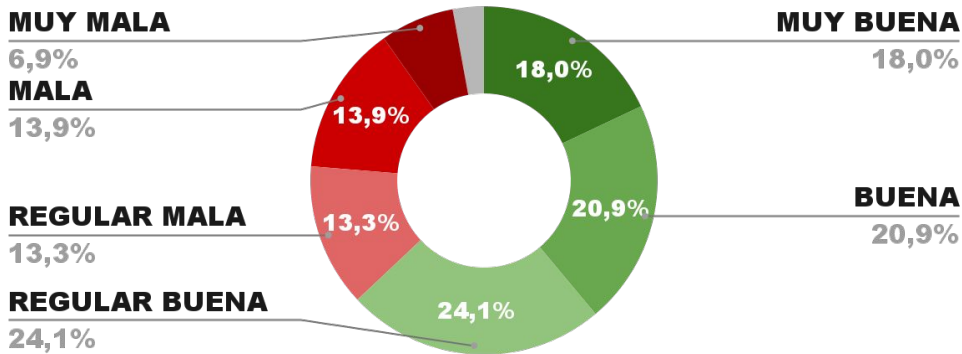

## IMAGEN INTENDENTE EDUARDO TASSANO

IMAGEN POSITIVA  
DIC. /21

63,9%

33,8% 2,3%

63,7%

ENCUESTA: CIUDAD DE CÓRDOBA (CÓRDOBA)  
8 Y 9 DE ENERO DE 2022 - MUESTRA TOTAL: 455 CASOS

## IMAGEN INTENDENTE MARTÍN LLARYORA

IMAGEN POSITIVA  
DIC. /21

63,0%

34,1% 2,9%

63,4%

ENCUESTA: ROSARIO (SANTA FE)  
8 Y 9 DE ENERO DE 2022 - MUESTRA TOTAL: 457 CASOS

## IMAGEN INTENDENTE PABLO JAVKIN

IMAGEN POSITIVA  
DIC. /21

62,8%

33,4% 3,8%

63,5%

ENCUESTA: CIUDAD DE PUERTO MADRYN (CHUBUT)  
8 Y 9 DE ENERO DE 2022 - MUESTRA TOTAL: 390 CASOS