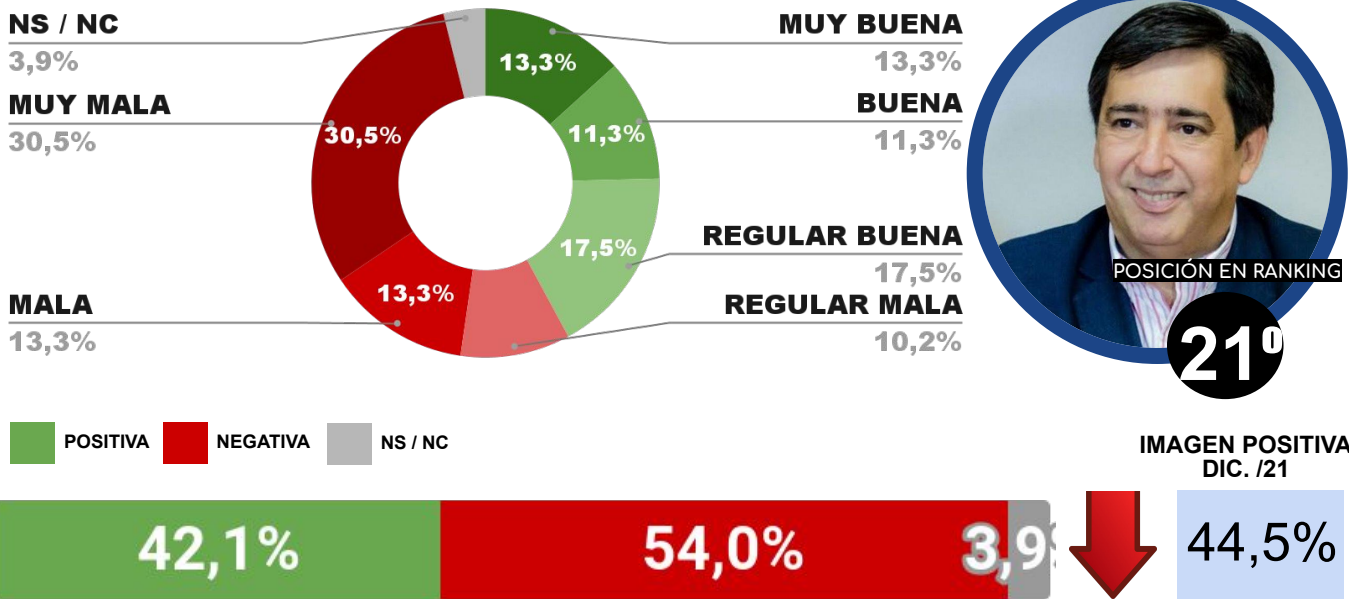

ENCUESTA: CIUDAD DE RESISTENCIA (CHACO)
8 Y 9 DE ENERO 2022 - MUESTRA TOTAL: 427 CASOS

IMAGEN INTENDENTE GUSTAVO MARTINEZ