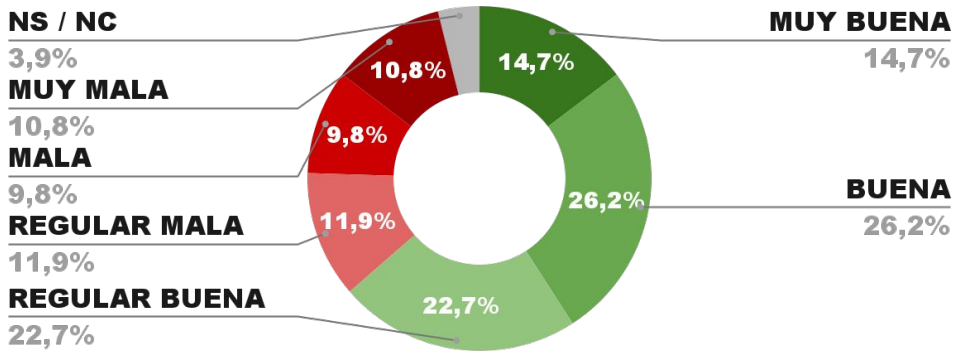

## IMAGEN GOBERNADOR GUSTAVO BORDET

IMAGEN POSITIVA  
DIC. /21

63,6%

32,5%

3,9%

59,4%

ENCUESTA PROVINCIA DE SGO. DEL ESTERO -  
6 Y 7 DE ENERO DE 2022 - MUESTRA 749 CASOS

## IMAGEN GOBERNADOR GERARDO ZAMORA

IMAGEN POSITIVA  
DIC. /21

61,2%

35,0%

3,8%

62,7%

ENCUESTA PROVINCIA DE CHACO -  
6 Y 7 DE ENERO DE 2022 - MUESTRA 790 CASOS