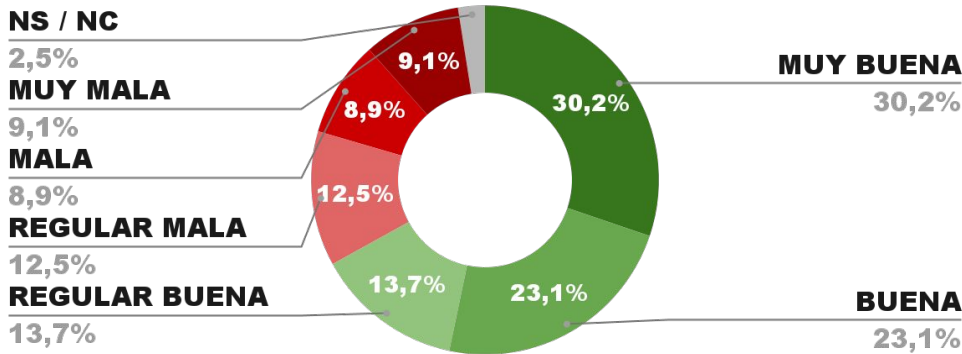

**6º**

IMAGEN POSITIVA  
DIC. /21

67,2%

30,3% 2,5%

67,9%

POSITIVA NEGATIVA NS / NC

ENCUESTA PROVINCIA DE MENDOZA -  
6 Y 7 DE ENERO DE 2022 - MUESTRA 829 CASOS

## IMAGEN GOBERNADOR RODOLFO SUAREZ

POSITIVA NEGATIVA NS / NC

IMAGEN POSITIVA  
DIC. /21

67,0%

30,5% 2,5%

70,2%

ENCUESTA CIUDAD DE BUENOS AIRES -  
6 Y 7 DE ENERO DE 2022 - MUESTRA 835 CASOS