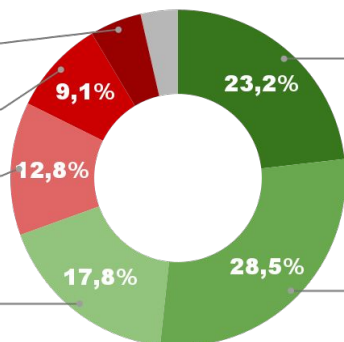

ENCUESTA PROVINCIA DE MISIONES -
6 Y 7 DE ENERO DE 2022 - MUESTRA 729 CASOS

IMAGEN GOBERNADOR OSCAR H. AHUAD

MUY MALA

6,2%

MALA

8,1%

REGULAR MALA

11,9%

REGULAR BUENA

17,4%

MUY BUENA

29,1%

BUENA

23,3%

POSICIÓN EN RANKING

3º

IMAGEN POSITIVA
DIC. /21

69,8%

26,2% 4,0%

68,3%

ENCUESTA PROVINCIA DE LA PAMPA -
6 Y 7 DE ENERO DE 2022 - MUESTRA 669 CASOS

IMAGEN GOBERNADOR SERGIO ZILIOOTTO

MUY MALA

5,0%

MALA

9,1%

REGULAR MALA

12,8%

REGULAR BUENA

17,8%

MUY BUENA

23,2%

BUENA

28,5%

POSICIÓN EN RANKING

4º

IMAGEN POSITIVA
DIC. /21

69,5%

26,9% 3,6%

68,8%