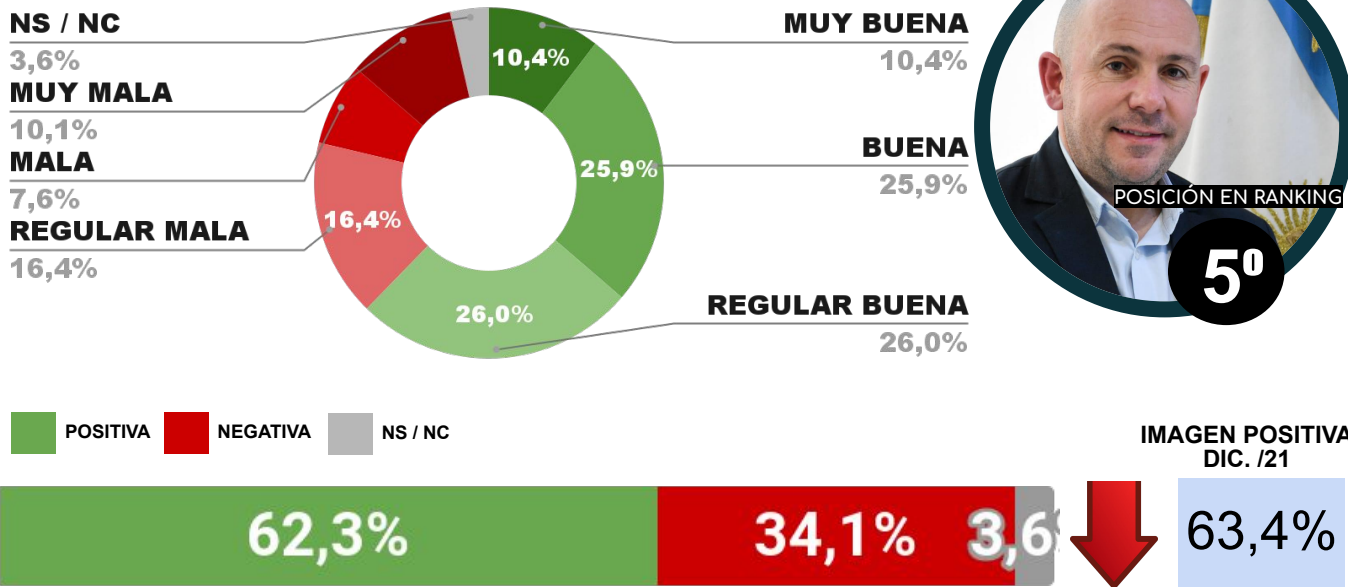

## IMAGEN INTENDENTE PABLO JAVKIN

IMAGEN POSITIVA  
DIC. /21

62,8%

33,4% 3,8%

63,5%

ENCUESTA: CIUDAD DE PUERTO MADRYN (CHUBUT)  
8 Y 9 DE ENERO DE 2022 - MUESTRA TOTAL: 390 CASOS

## IMAGEN INTENDENTE GUSTAVO SASTRE

ENCUESTA: CIUDAD DE POSADAS (MISIONES)  
8 Y 9 DE ENERO DE 2022 - MUESTRA TOTAL: 410 CASOS