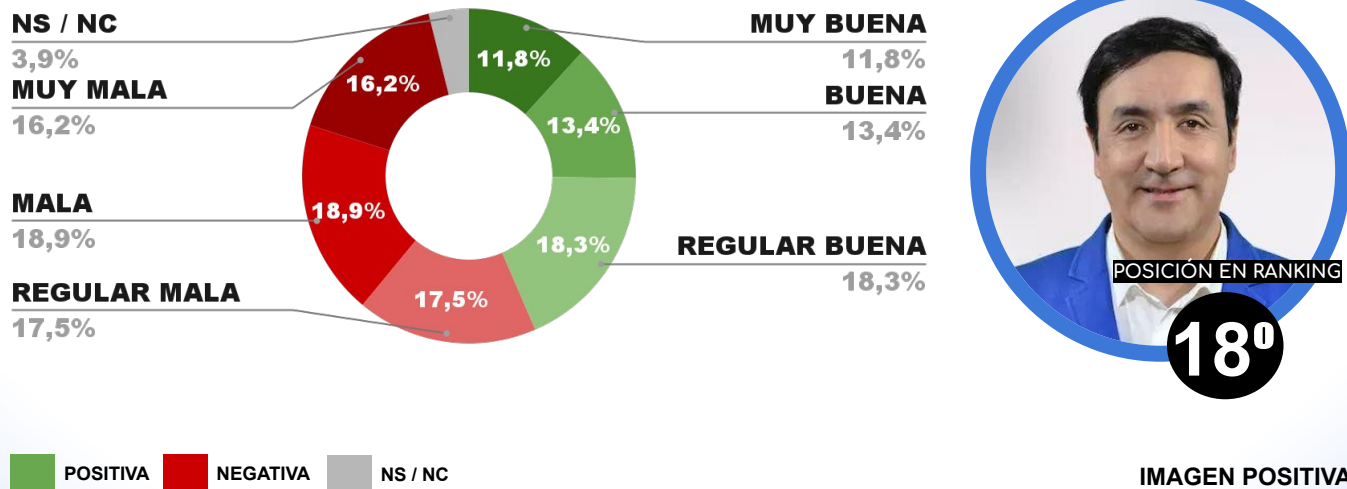

## IMAGEN INTENDENTE GUSTAVO GENNUSO

IMAGEN POSITIVA  
DIC. /21

44,6%

51,5%

3,9%

43,4%

ENCUESTA: RÍO GALLEGOS (SANTA CRUZ)  
8 Y 9 DE ENERO 2022 - MUESTRA TOTAL: 385 CASOS

## IMAGEN INTENDENTE PABLO GRASSO

IMAGEN POSITIVA  
DIC. /21

43,5%

52,6%

3,9%

44,3%

ENCUESTA: CIUDAD DE PARANÁ (ENTRE RÍOS)  
8 Y 9 DE ENERO DE 2022 - MUESTRA TOTAL: 393 CASOS