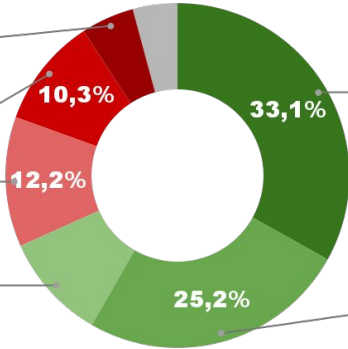

ENCUESTA PROVINCIA DE CORRIENTES -
6 Y 7 DE ENERO DE 2022 - MUESTRA 728 CASOS

IMAGEN GOBERNADOR GUSTAVO VALDES

MUY MALA

5,0%

MALA

10,3%

REGULAR MALA

12,2%

REGULAR BUENA

10,0%