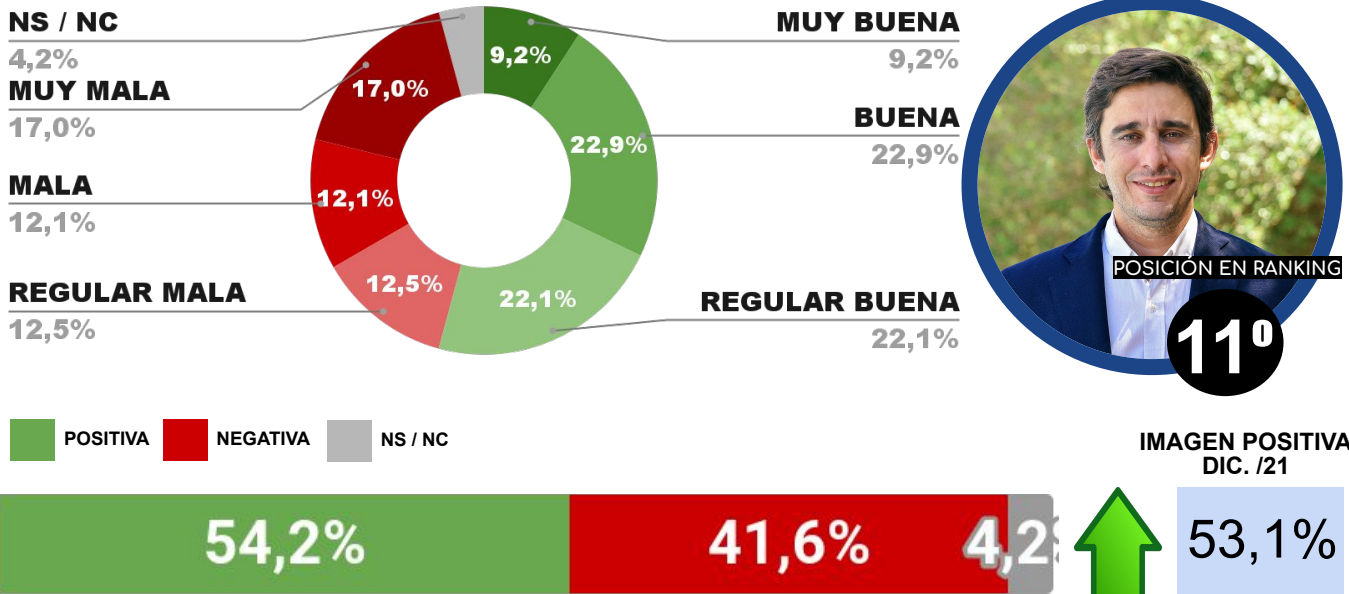

## IMAGEN INTENDENTE RAÚL JORGE

POSITIVA NEGATIVA NS / NC

ENCUESTA: CIUDAD DE SANTIAGO DEL ESTERO (SGO. DEL ESTERO)  
8 Y 9 DE ENERO DE 2022 - MUESTRA TOTAL: 415 CASOS

## IMAGEN INTENDENTE NORMA FUENTES

POSITIVA NEGATIVA NS / NC

ENCUESTA: CIUDAD DE SAN JUAN (SAN JUAN)  
8 Y 9 DE ENERO 2022 - MUESTRA TOTAL: 390 CASOS

## IMAGEN INTENDENTE EMILIO BAISTROCCHI

ENCUESTA: CIUDAD DE SAN FERNANDO DEL VALLE DE CATAMARCA  
8 Y 9 DE ENERO DE 2022 - MUESTRA TOTAL: 412 CASOS