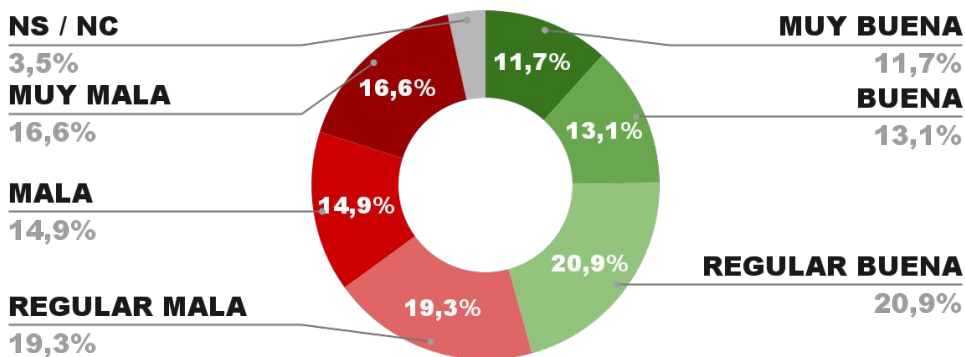

ENCUESTA: CIUDAD DE USHUAIA (TIERRA DEL FUEGO)
8 Y 9 DE ENERO DE 2022 - MUESTRA TOTAL: 390 CASOS

IMAGEN INTENDENTE WALTER VUOTO

POSITIVA NEGATIVA NS / NC

IMAGEN POSITIVA
DIC. /21

45,7%

50,8%

3,5%

46,1%

ENCUESTA: SAN MIGUEL DE TUCUMÁN (TUCUMÁN)
8 Y 9 DE ENERO DE 2022 - MUESTRA TOTAL: 435 CASOS