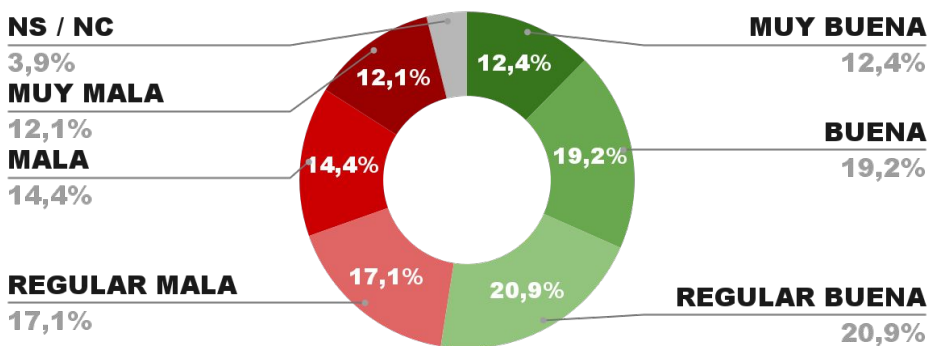

## IMAGEN GOBERNADOR GILDO INSFRAN

IMAGEN POSITIVA  
DIC. /21

55,7%

53,3%

44,0%

2,7%

ENCUESTA PROVINCIA DE SALTA -  
6 Y 7 DE ENERO DE 2022 - MUESTRA 763 CASOS

## IMAGEN GOBERNADORA GUSTAVO SÁENZ

POSITIVA NEGATIVA NS / NC

IMAGEN POSITIVA  
DIC. /21

53,1%

43,4%

3,5%

52,7%

ENCUESTA PROVINCIA DE RÍO NEGRO -  
6 Y 7 DE ENERO DE 2022 - MUESTRA 626 CASOS

## IMAGEN GOBERNADOR ARABELA CARRERAS

POSITIVA NEGATIVA NS / NC

IMAGEN POSITIVA  
DIC. /21

52,5%

43,6%

3,9%

51,6%

ENCUESTA PROV. DE TIERRA DEL FUEGO -  
6 Y 7 DE ENERO DE 2022 - MUESTRA 602 CASOS