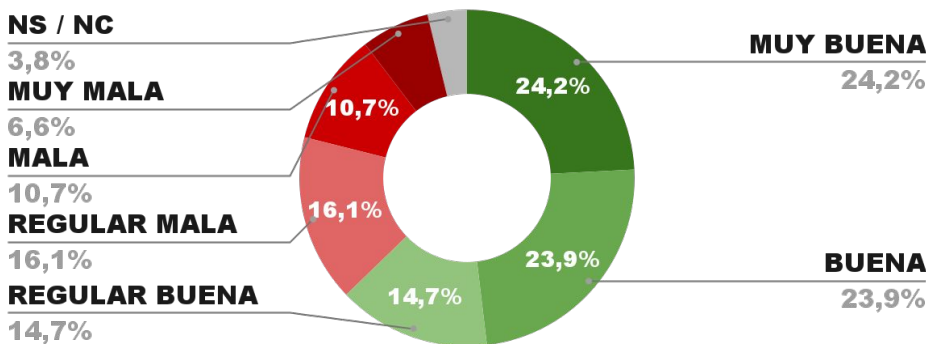

## IMAGEN INTENDENTE PABLO JAVKIN

IMAGEN POSITIVA  
DIC. /21

62,8%

33,4% 3,8%

63,5%

ENCUESTA: CIUDAD DE PUERTO MADRYN (CHUBUT)  
8 Y 9 DE ENERO DE 2022 - MUESTRA TOTAL: 390 CASOS

## IMAGEN INTENDENTE GUSTAVO SASTRE

ENCUESTA: CIUDAD DE POSADAS (MISIONES)  
8 Y 9 DE ENERO DE 2022 - MUESTRA TOTAL: 410 CASOS