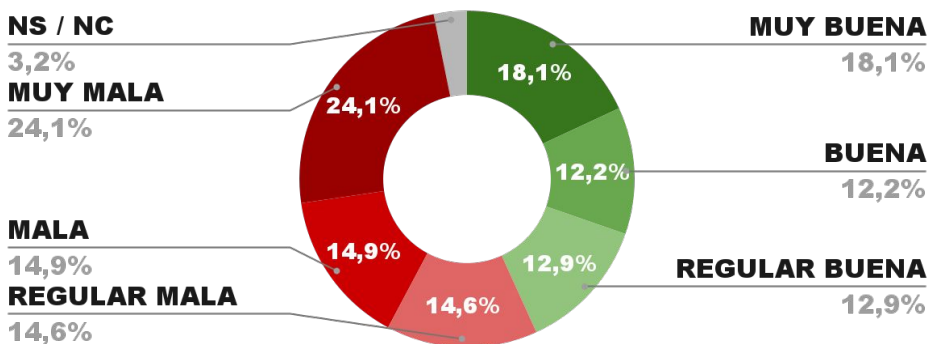

## IMAGEN GOBERNADOR MARIANO ARCIONI

POSITIVA NEGATIVA NS / NC

IMAGEN POSITIVA  
DIC. /21

45,6%

50,6%

3,8%

44,2%

ENCUESTA PROVINCIA DE LA RIOJA -  
6 Y 7 DE ENERO DE 2022 - MUESTRA 620 CASOS

## IMAGEN GOBERNADOR RICARDO QUINTELA

POSITIVA NEGATIVA NS / NC

IMAGEN POSITIVA  
DIC. /21

43,2%

53,6%

3,2%

48,3%

ENCUESTA PROVINCIA DE SANTA CRUZ -  
6 Y 7 DE ENERO DE 2022 - MUESTRA 675 CASOS