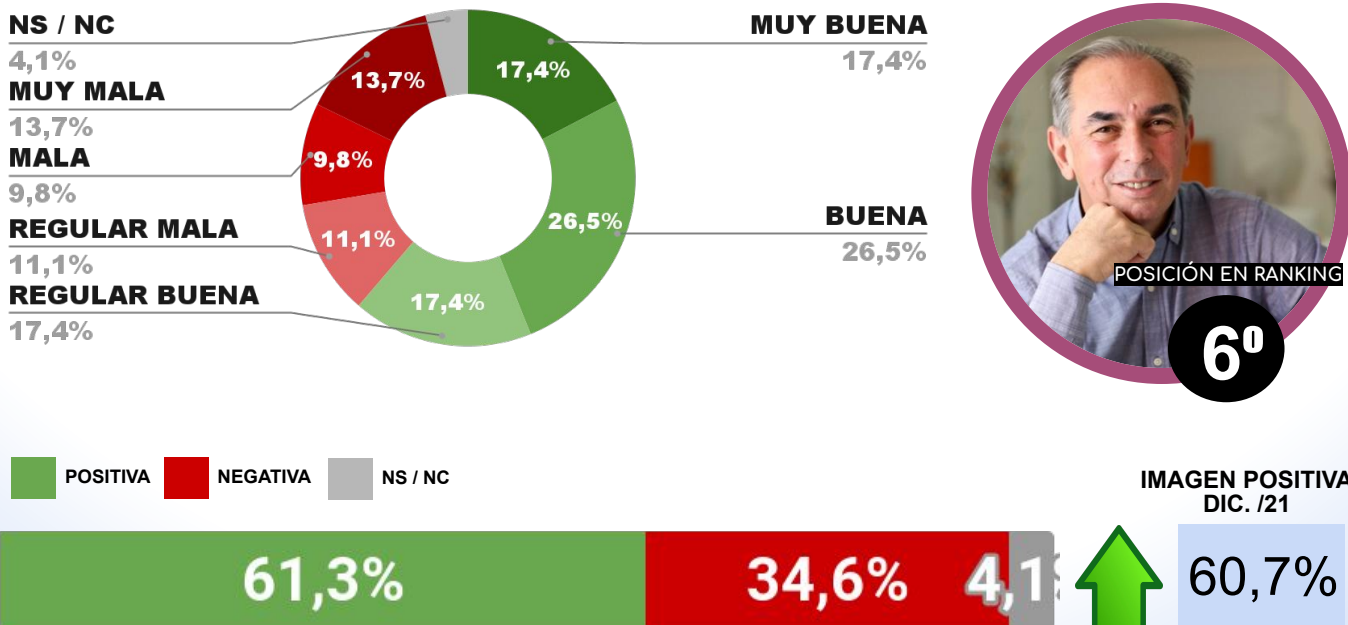

IMAGEN INTENDENTE LEONARDO STELATTO