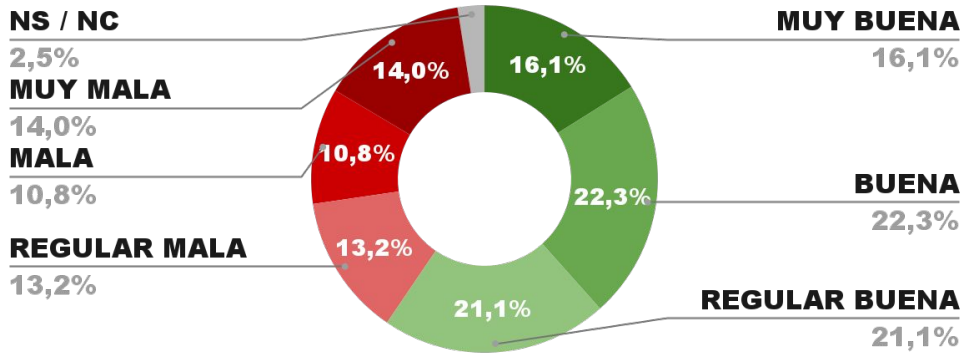

ENCUESTA: CIUDAD DE SANTA ROSA (LA PAMPA)
8 Y 9 DE ENERO 2022 - MUESTRA TOTAL: 395 CASOS

IMAGEN INTENDENTE LUCIANO DI NÁPOLI

POSITIVA NEGATIVA NS / NC

IMAGEN POSITIVA
DIC. /21

59,5%

38,0%

2,5%

58,3%

ENCUESTA: CIUDAD DE MENDOZA (MENDOZA)
8 Y 9 DE ENERO DE 2022 - MUESTRA TOTAL: 391 CASOS