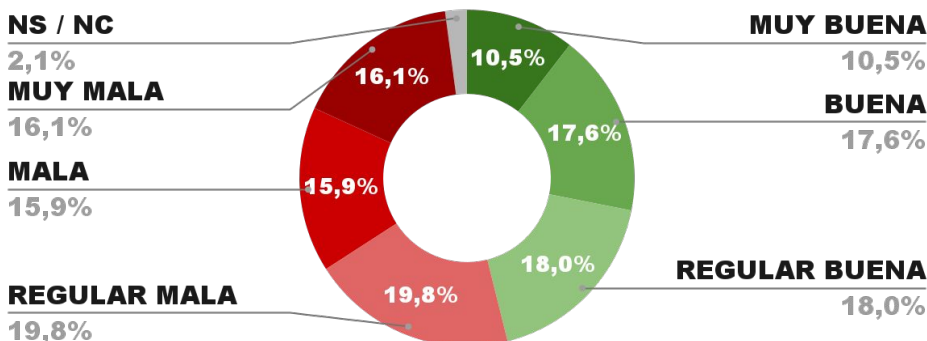

## IMAGEN GOBERNADOR ARABELA CARRERAS

POSITIVA NEGATIVA NS / NC

IMAGEN POSITIVA  
DIC. /21

52,5%

43,6%

3,9%

51,6%

ENCUESTA PROV. DE TIERRA DEL FUEGO -  
6 Y 7 DE ENERO DE 2022 - MUESTRA 602 CASOS

## IMAGEN GOBERNADOR GUSTAVO MELELLA

POSITIVA NEGATIVA NS / NC

48,8%

47,6%

3,6%

IMAGEN POSITIVA  
DIC. /21

46,1%

ENCUESTA PROVINCIA DE BUENOS AIRES -  
6 Y 7 DE ENERO DE 2022 - MUESTRA 1020 CASOS

## IMAGEN GOBERNADOR AXEL KICILLOF

POSITIVA NEGATIVA NS / NC

46,1%

51,8%

2,1%

IMAGEN POSITIVA  
DIC. /21

48,6%

ENCUESTA PROVINCIA DE CHUBUT -  
6 Y 7 DE ENERO DE 2022 - MUESTRA 646 CASOS