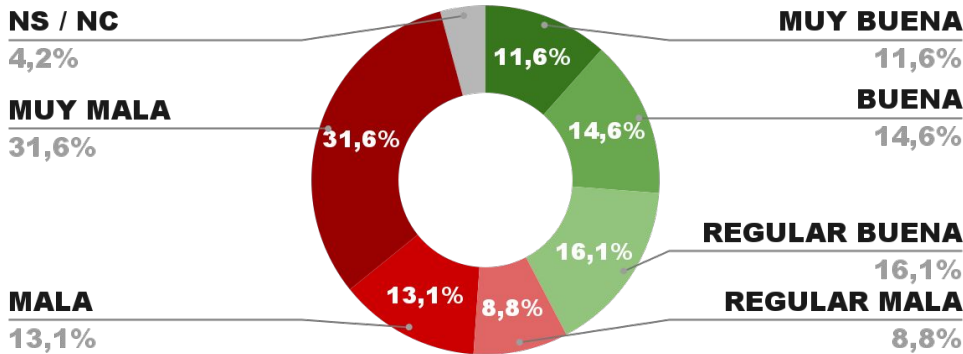

ENCUESTA PROVINCIA DE SANTA CRUZ -
6 Y 7 DE ENERO DE 2022 - MUESTRA 675 CASOS

IMAGEN GOBERNADORA ALICIA KIRCHNER