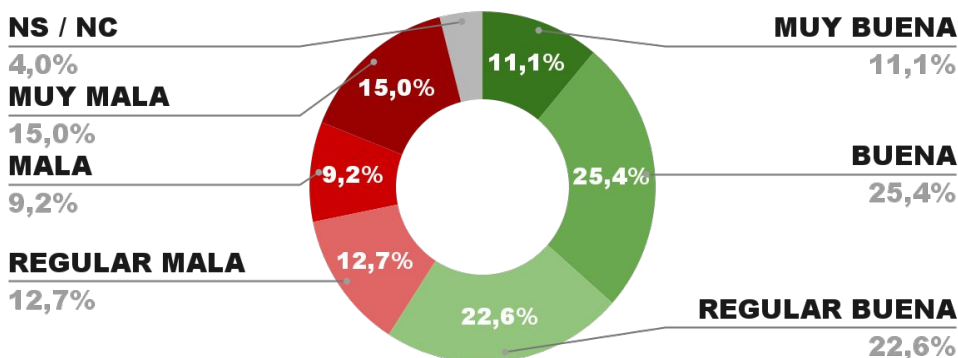

ENCUESTA: SAN SALVADOR DE JUJUY (JUJUY)
8 Y 9 DE ENERO DE 2022 - MUESTRA TOTAL: 411 CASOS

IMAGEN INTENDENTE RAÚL JORGE