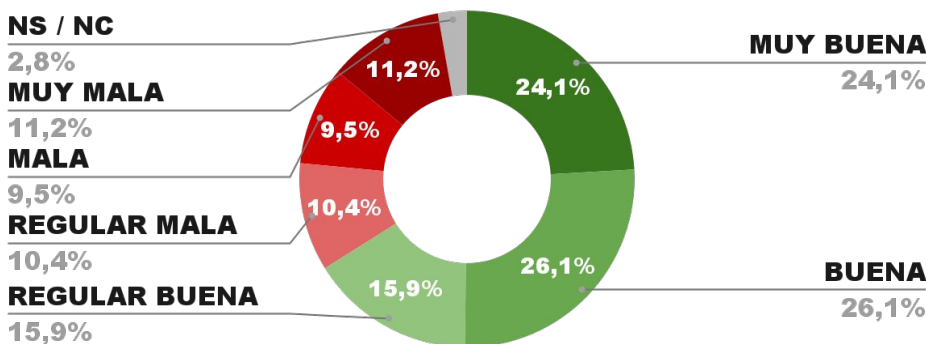

**6º**

IMAGEN POSITIVA  
DIC. /21

67,2%

30,3% 2,5%

67,9%

POSITIVA NEGATIVA NS / NC

ENCUESTA PROVINCIA DE MENDOZA -  
6 Y 7 DE ENERO DE 2022 - MUESTRA 829 CASOS

## IMAGEN GOBERNADOR RODOLFO SUAREZ

POSITIVA NEGATIVA NS / NC

IMAGEN POSITIVA  
DIC. /21

67,0%

30,5% 2,5%

70,2%

ENCUESTA CIUDAD DE BUENOS AIRES -  
6 Y 7 DE ENERO DE 2022 - MUESTRA 835 CASOS

## IMAGEN JEFE DE GOB. HORACIO R. LARRETA

POSITIVA NEGATIVA NS / NC

IMAGEN POSITIVA  
DIC. /21

66,1%

31,1% 2,8%

69,5%

ENCUESTA PROVINCIA DE SAN LUIS -  
6 Y 7 DE ENERO DE 2022 - MUESTRA 635 CASOS