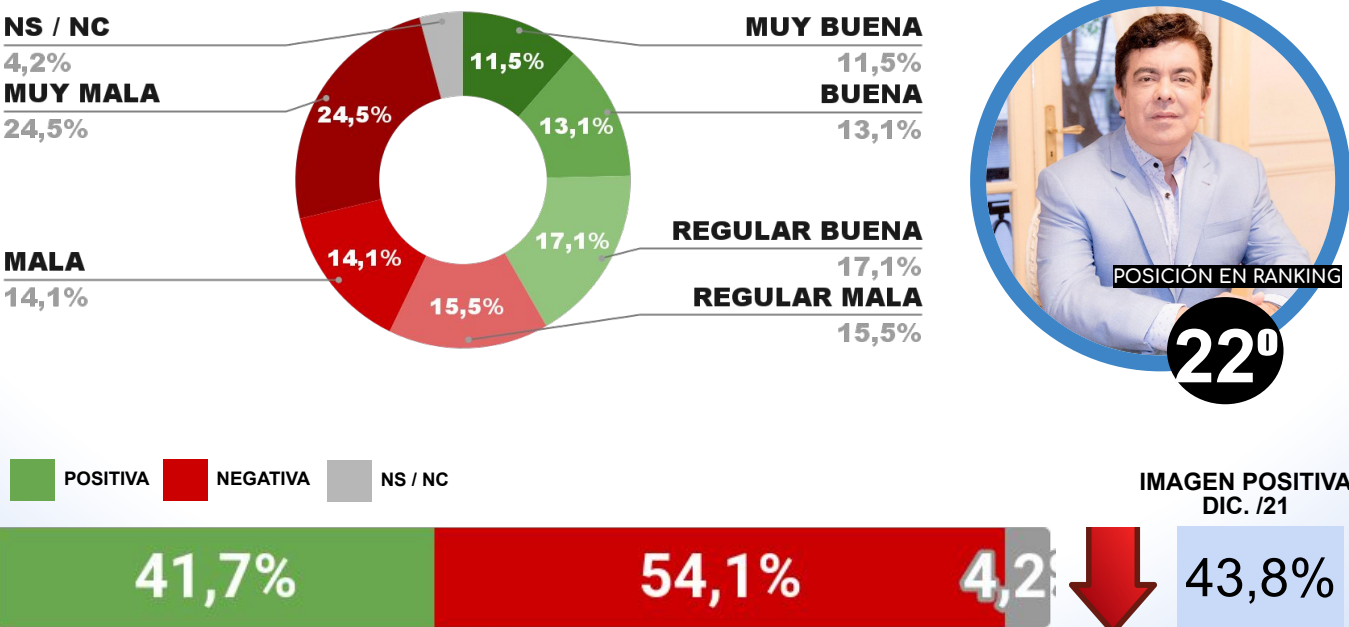

IMAGEN INTENDENTE FERNANDO ESPINOZA