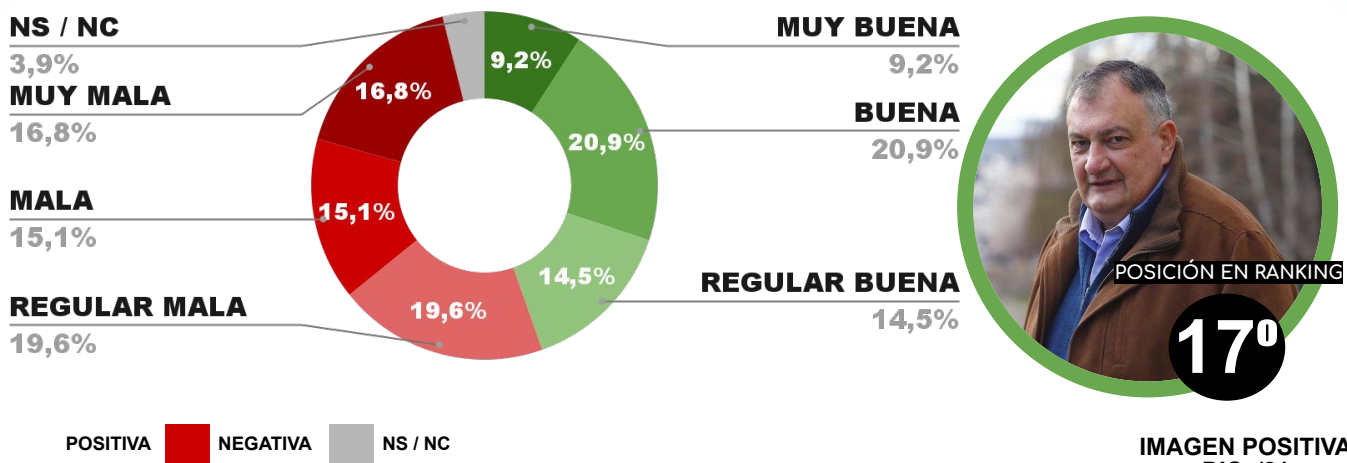

## IMAGEN INTENDENTE GUSTAVO GENNUSO

IMAGEN POSITIVA  
DIC. /21

44,6%

51,5%

3,9%

43,4%

ENCUESTA: RÍO GALLEGOS (SANTA CRUZ)  
8 Y 9 DE ENERO 2022 - MUESTRA TOTAL: 385 CASOS