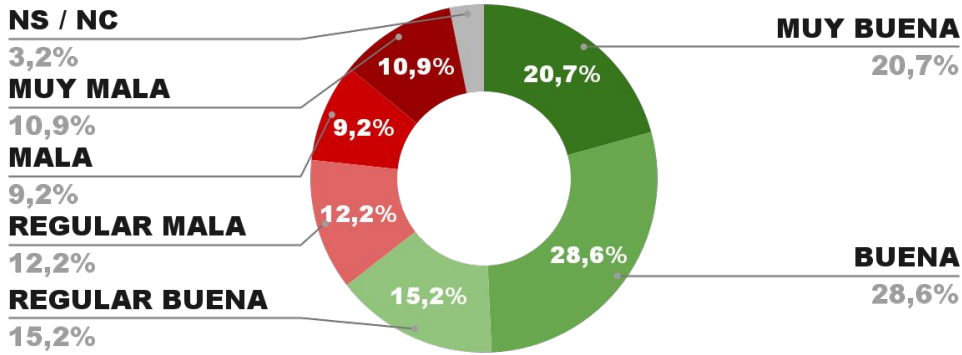

## ENCUESTAS

TODO LO QUE DEBES SABER

ENCUESTA: CIUDAD DE FORMOSA (FORMOSA)  
8 Y 9 DE ENERO DE 2022 - MUESTRA TOTAL: 402 CASOS

## IMAGEN INTENDENTE JORGE JOFRÉ

IMAGEN POSITIVA  
DIC. /21

64,5%

32,3% 3,2%

63,9%

ENCUESTA: CIUDAD DE CORRIENTES (CORRIENTES)  
8 Y 9 DE ENERO DE 2022 - MUESTRA TOTAL: 417 CASOS

## IMAGEN INTENDENTE EDUARDO TASSANO

IMAGEN POSITIVA  
DIC. /21

63,9%

33,8% 2,3%

63,7%

ENCUESTA: CIUDAD DE CÓRDOBA (CÓRDOBA)  
8 Y 9 DE ENERO DE 2022 - MUESTRA TOTAL: 455 CASOS