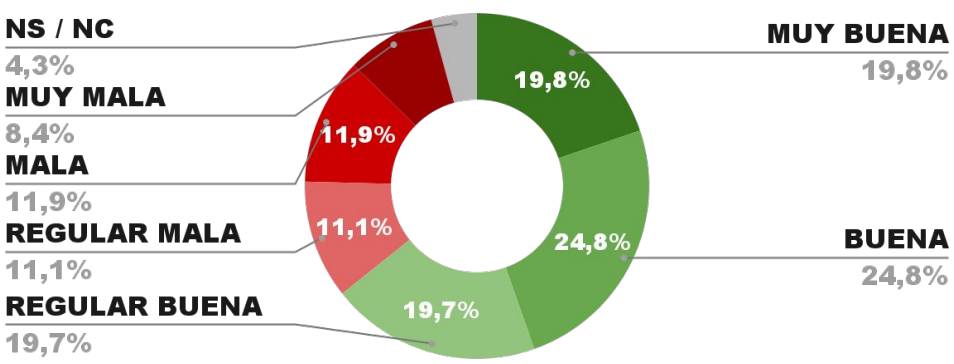

ENCUESTA PROVINCIA DE SAN LUIS -
6 Y 7 DE ENERO DE 2022 - MUESTRA 635 CASOS

IMAGEN GOBERNADOR ALBERTO R. SAÁ