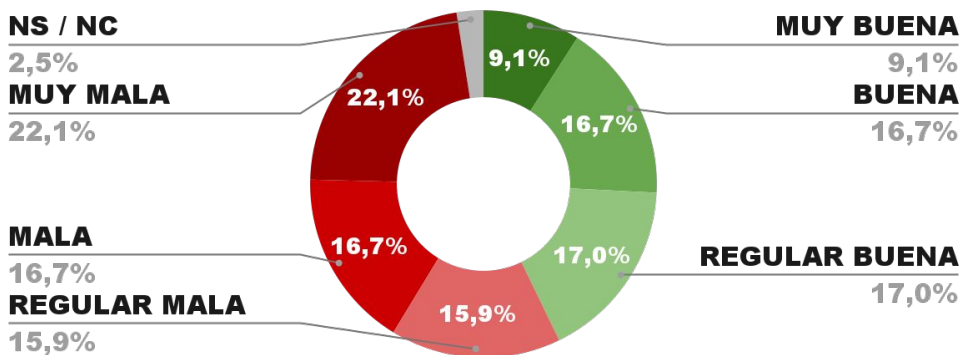

## IMAGEN INTENDENTE ADÁN BAHL

IMAGEN POSITIVA  
DIC. /21

42,8%

54,7%

2,5%

46,7%

ENCUESTA: CIUDAD DE LA RIOJA (LA RIOJA)  
8 Y 9 DE ENERO 2022 - MUESTRA TOTAL: 411 CASOS