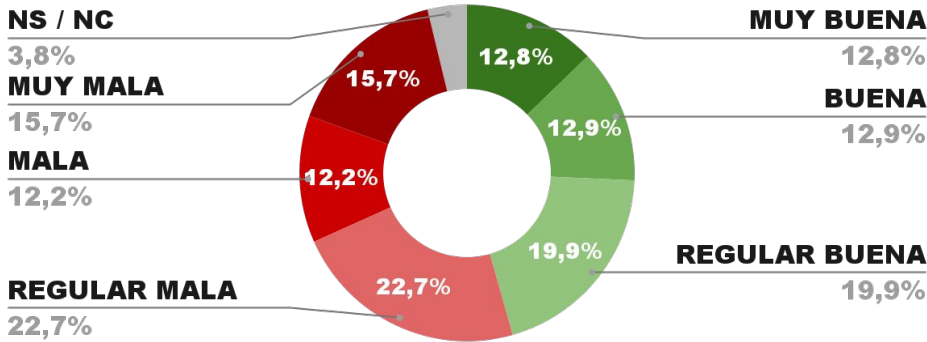

ENCUESTA PROVINCIA DE CHUBUT -
6 Y 7 DE ENERO DE 2022 - MUESTRA 646 CASOS

IMAGEN GOBERNADOR MARIANO ARCIONI

POSITIVA NEGATIVA NS / NC

IMAGEN POSITIVA
DIC. /21

45,6%

50,6%

3,8%

44,2%

ENCUESTA PROVINCIA DE LA RIOJA -
6 Y 7 DE ENERO DE 2022 - MUESTRA 620 CASOS