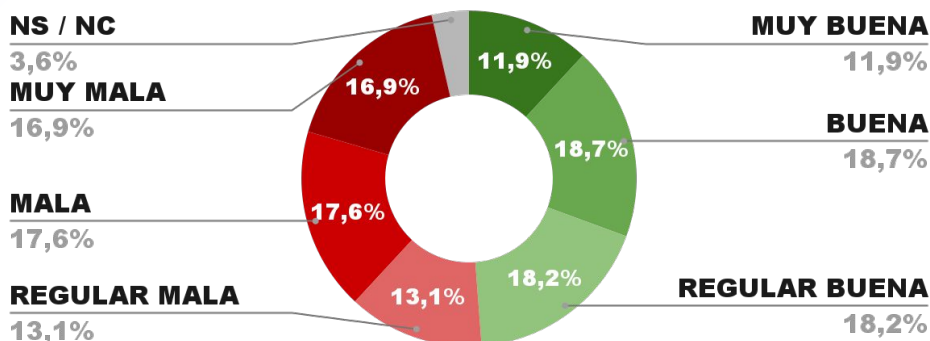

## IMAGEN GOBERNADOR ARABELA CARRERAS

POSITIVA NEGATIVA NS / NC

IMAGEN POSITIVA  
DIC. /21

52,5%

43,6%

3,9%

51,6%

ENCUESTA PROV. DE TIERRA DEL FUEGO -  
6 Y 7 DE ENERO DE 2022 - MUESTRA 602 CASOS

## IMAGEN GOBERNADOR GUSTAVO MELELLA

POSITIVA NEGATIVA NS / NC

48,8%

47,6%

3,6%

IMAGEN POSITIVA  
DIC. /21

46,1%

ENCUESTA PROVINCIA DE BUENOS AIRES -  
6 Y 7 DE ENERO DE 2022 - MUESTRA 1020 CASOS