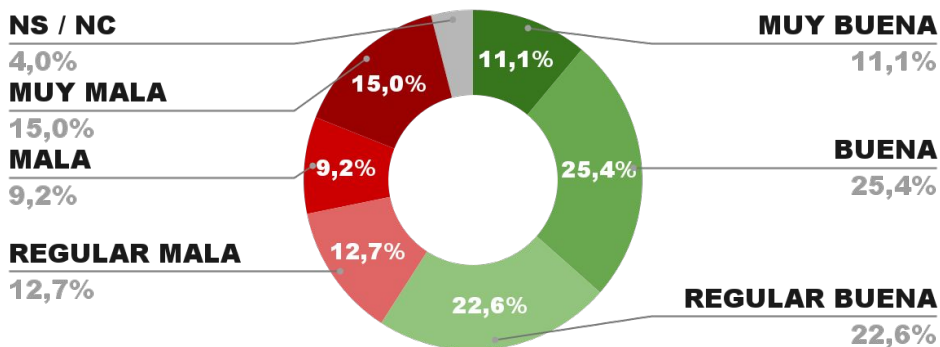

IMAGEN INTENDENTE ULPIANO SUÁREZ

POSITIVA NEGATIVA NS / NC

IMAGEN POSITIVA
DIC. /21

59,1%

36,9%

4,0%

62,1%