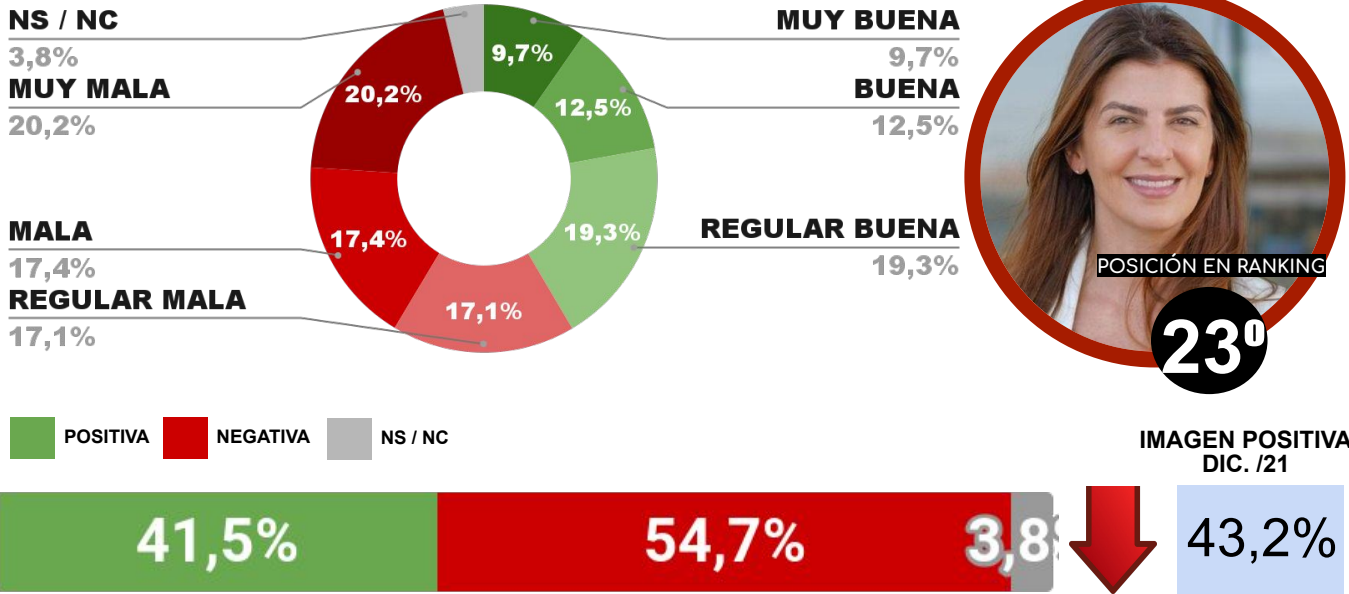

## IMAGEN INTENDENTE GUSTAVO MARTINEZ

ENCUESTA: PARTIDO DE LA MATANZA (PROV. DE BUENOS AIRES)  
8 Y 9 DE ENERO 2022 - MUESTRA TOTAL: 495 CASOS

## IMAGEN INTENDENTE BETTINA ROMERO