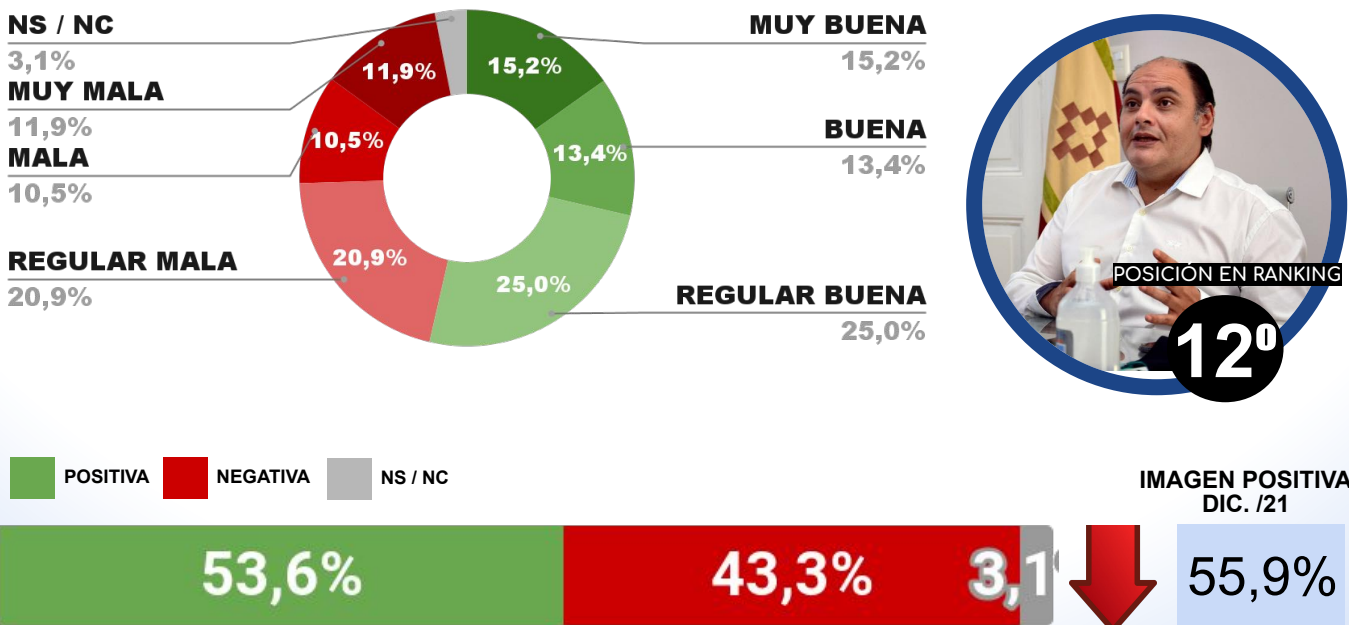

IMAGEN INTENDENTE GUSTAVO SAADI