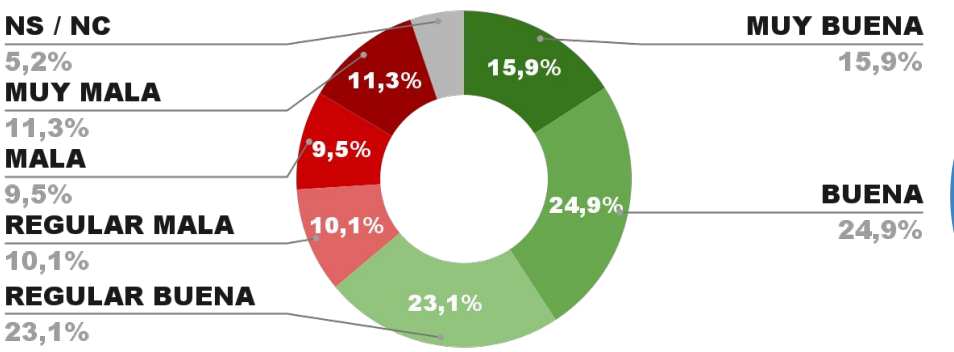

IMAGEN GOBERNADOR OSVALDO JALDO