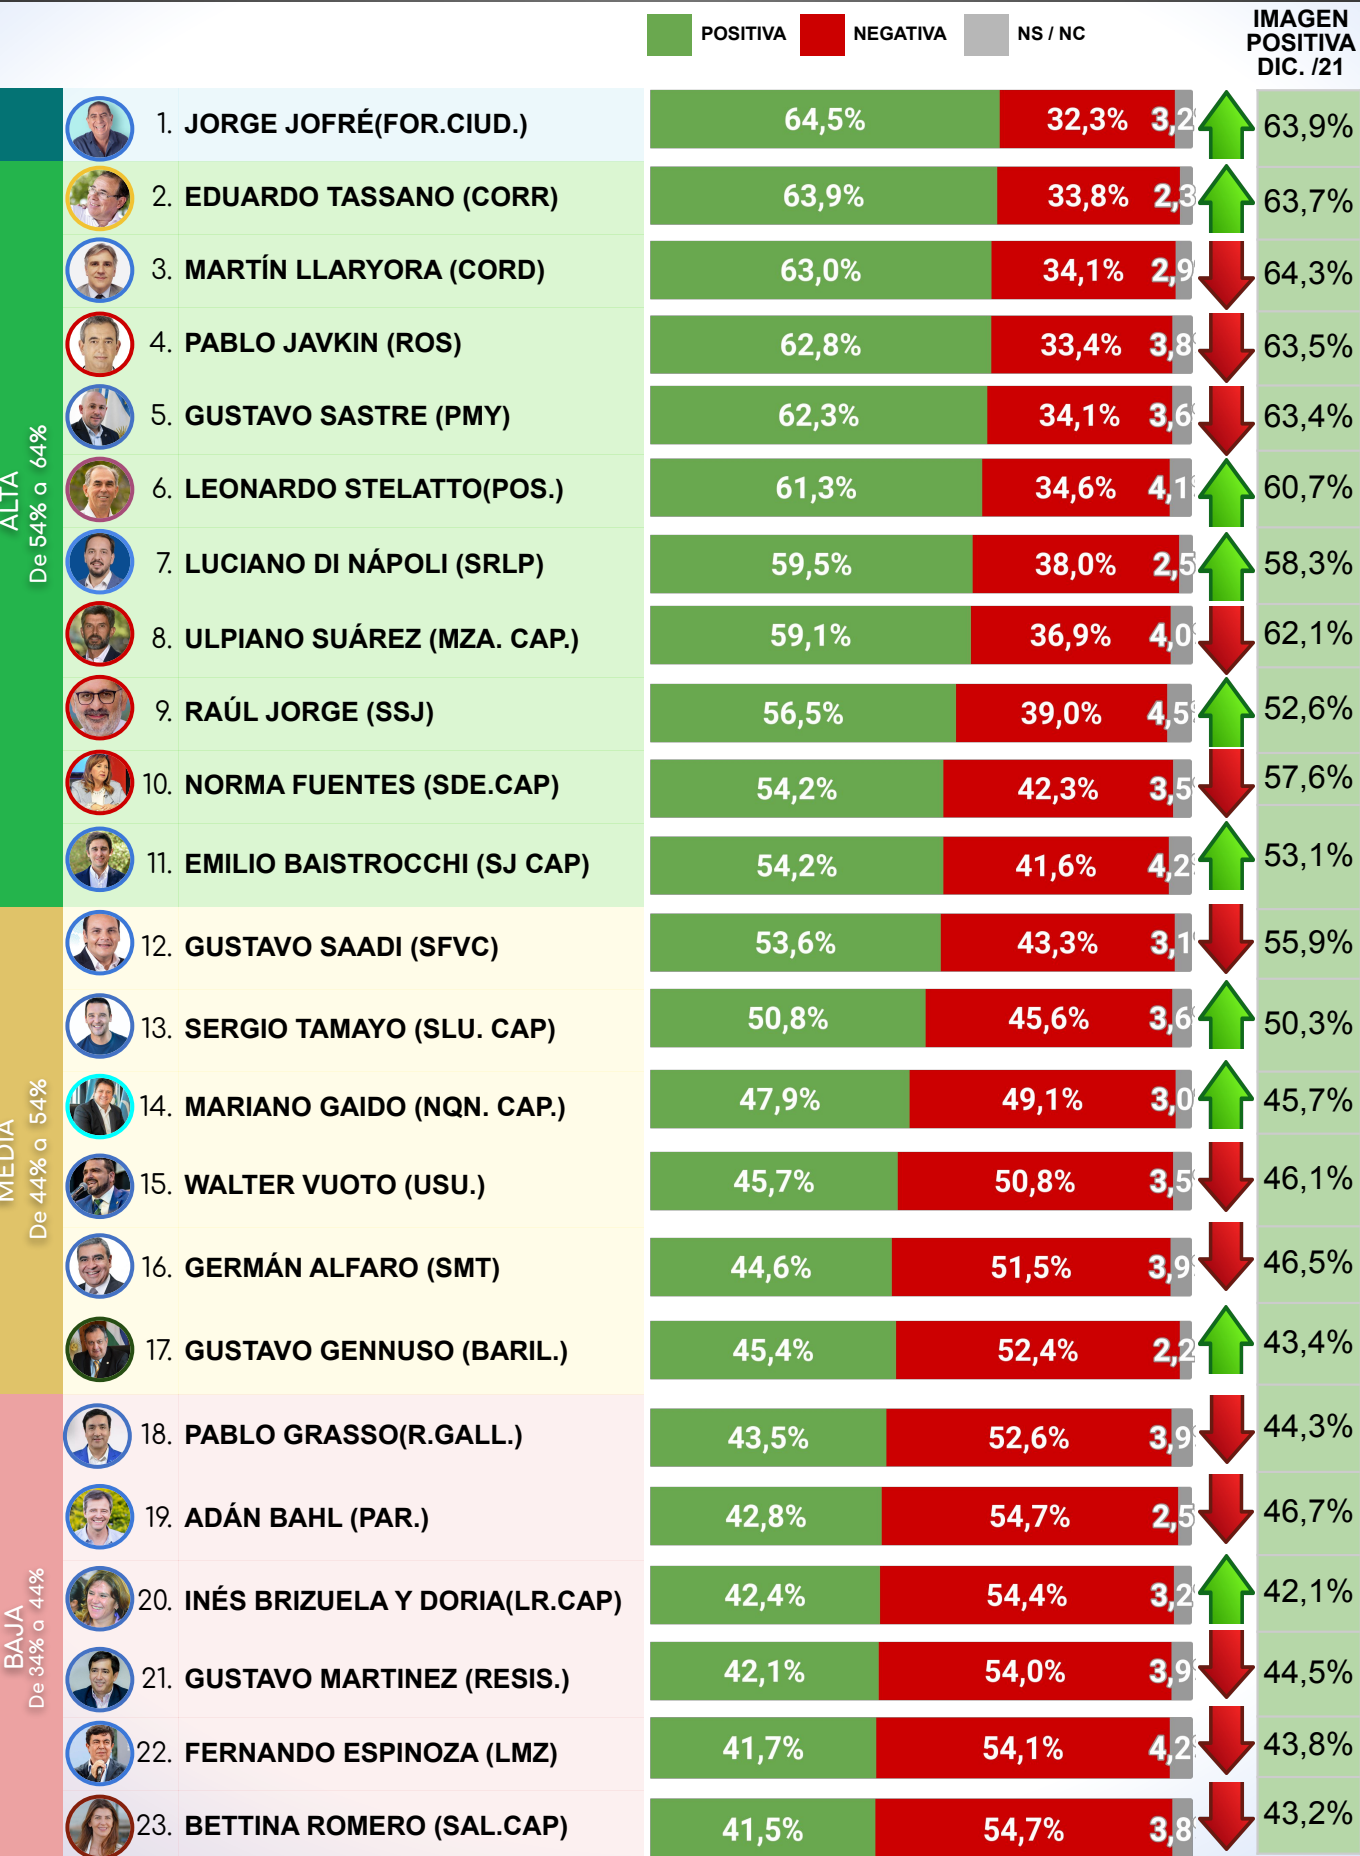

RANKING DE IMAGEN POSITIVA PRINCIPALES INTENDENTES - ENERO 2022