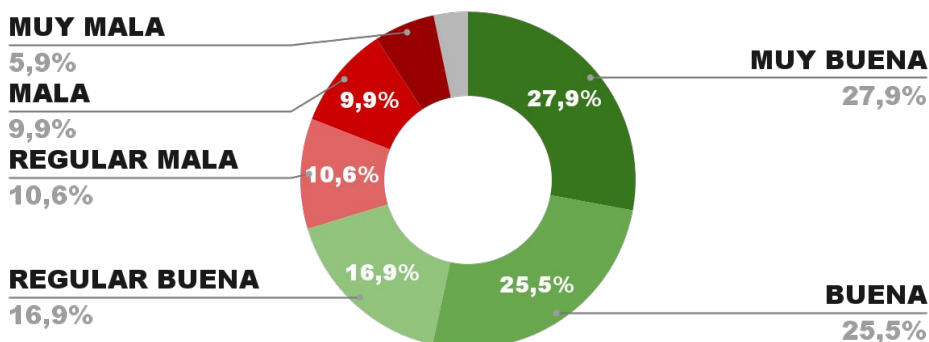

## ENCUESTAS

TODO LO QUE DEBES SABER

ENCUESTA PROVINCIA DE JUJUY -  
6 Y 7 DE ENERO DE 2022 - MUESTRA 679 CASOS

## IMAGEN GOBERNADOR GERARDO MORALES

POSITIVA NEGATIVA NS / NC

IMAGEN POSITIVA  
DIC. /21

72,4%

26,0% 1,6%

71,8%

ENCUESTA PROVINCIA DE SAN JUAN -  
6 Y 7 DE ENERO 2022- MUESTRA 715 CASOS

## IMAGEN GOBERNADOR SERGIO UÑAC

POSITIVA NEGATIVA NS / NC

IMAGEN POSITIVA  
DIC. /21

70,3%

26,4% 3,3%

72,5%

ENCUESTA PROVINCIA DE MISIONES -  
6 Y 7 DE ENERO DE 2022 - MUESTRA 729 CASOS